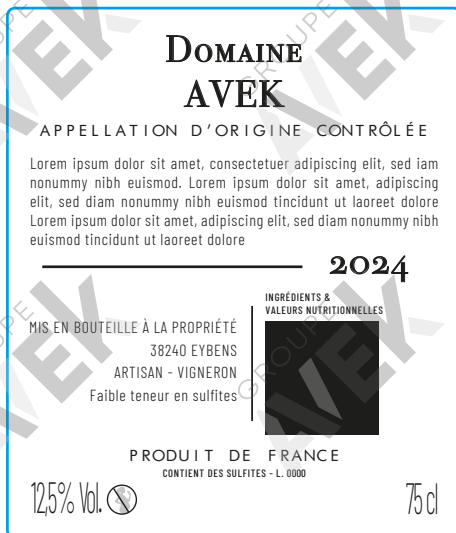

CONTRE ÉTIQUETTE VINICOLE 06

REF : 24CEV06

LES INFORMATIONS TECHNIQUES

MATIÈRE : 601412 - Couché Mat

FORMAT : 70x60 mm

IMPRESSION : 1 COULEUR (NOIR)

FINITIONS : -

REF : 24CEV06