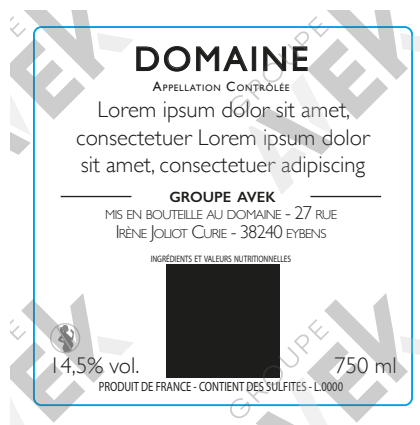

CONTRE ÉTIQUETTE VINICOLE 05

REF : 24CEV05

LES INFORMATIONS TECHNIQUES

MATIÈRE : 601412 - Couché Mat

FORMAT : 50X50 mm

IMPRESSION : 1 COULEUR (NOIR)

FINITIONS : -

REF : 24CEV05